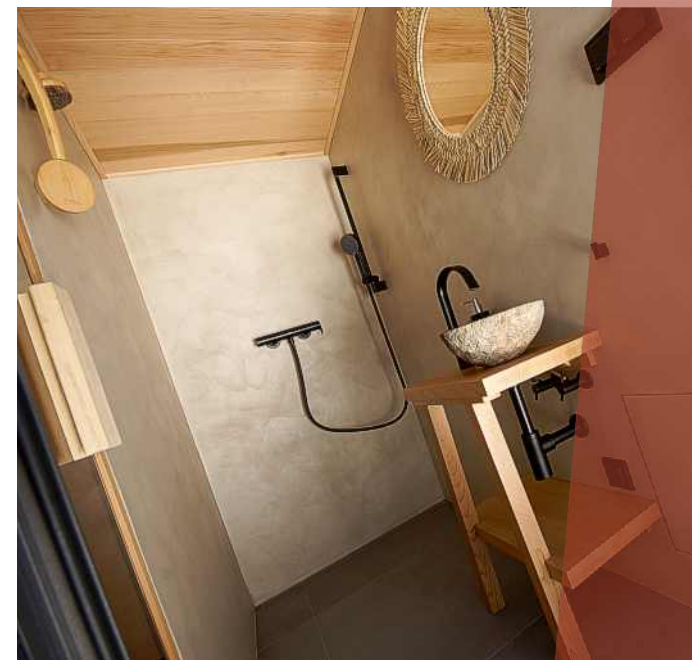

*Domek s koupelnou na zahrádě  
u bazénu*

*řada CREATIVE*

*obsah*

*venkovní  
sauny*

*design: panoramatické okno*

*materiál: široký cedr, latě Abachi*

*technologie: BIO závěsná  
kamná EOS*

*obsah*