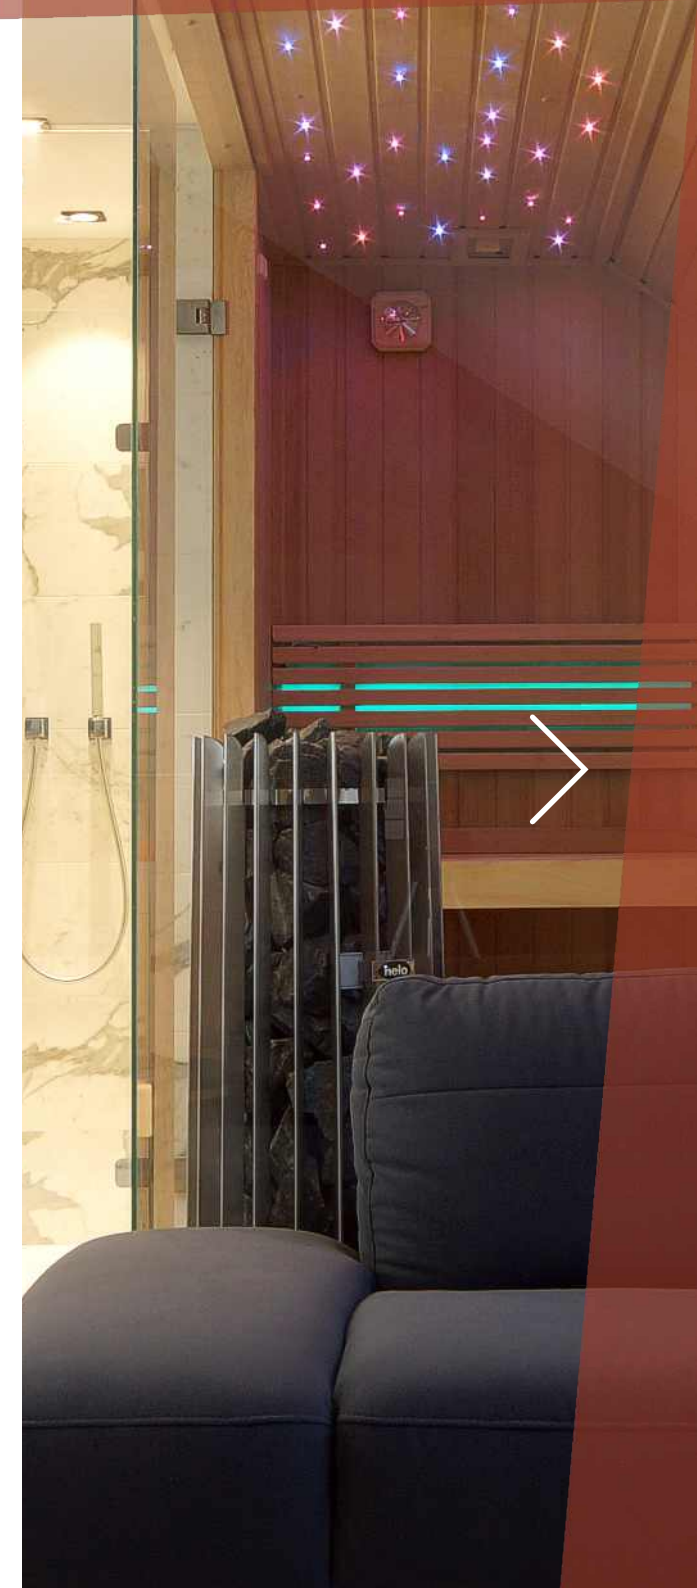

*materiál: thermo olše kombinující úzké  
latě a prkna*

*technologie: BIO kamna, EOS*

*finské  
sauny*

*Podkrovní prosklená sauna  
je součástí obývacího pokoje*

řada **SENSATION**

*obsah*

*finské  
sauny*

*design: vnější prosklení propojuje  
saunu se sprchou, hvězdné nebe*

*materiál: kanadská borovice Hemlock,  
latě Abachi*

*technologie: nerezová stacionární  
kamna HELLO*

*finské  
sauny*

*Sauna je umístěna v koupelně  
rodinného domu*

*řada CREATIVE*

*obsah*

*finské  
sauny*