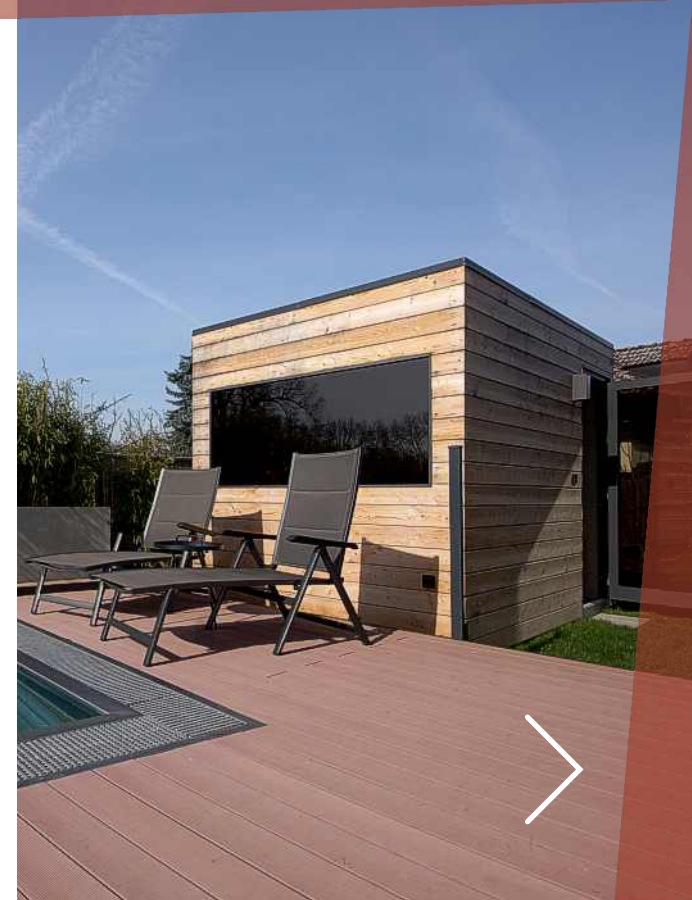

*Domek s koupelnou na zahrádě  
u bazénu*

*řada CREATIVE*

*obsah*

*venkovní  
sauny*

*design: panoramatické okno*

*materiál: široký cedr, latě Abachi*

*technologie: BIO závěsná  
kamná EOS*

*obsah*