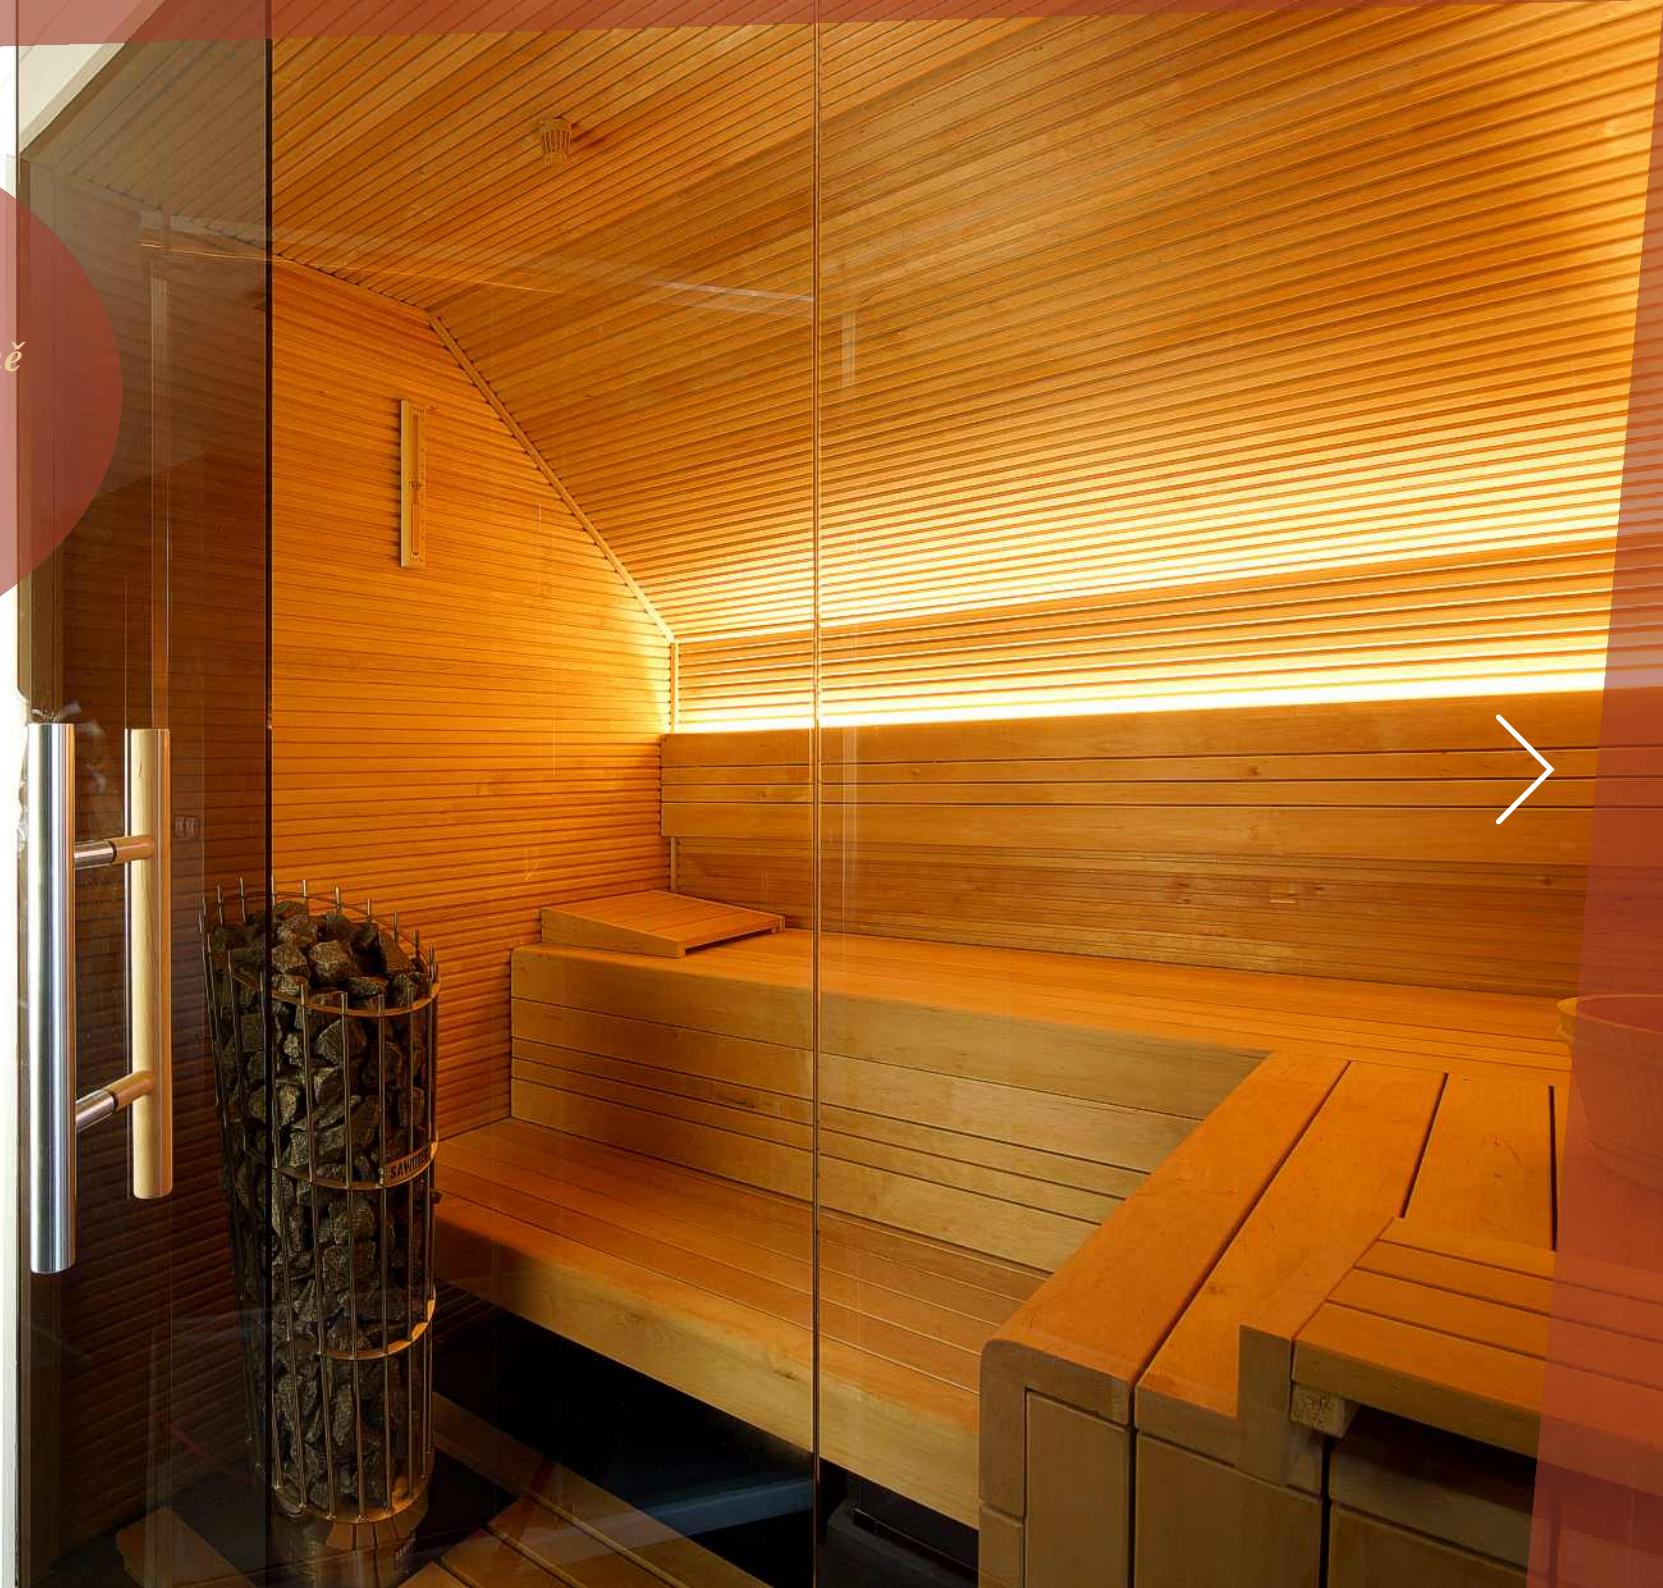

*materiál: thermo olše kombinující úzké  
latě a prkna*

*technologie: BIO kamna, EOS*

*finské  
sauny*

*Podkrovní prosklená sauna  
je součástí obývacího pokoje*

řada **SENSATION**

*obsah*

*finské  
sauny*

*design: vnější prosklení propojuje  
saunu se sprchou, hvězdné nebe*

*materiál: kanadská borovice Hemlock,  
latě Abachi*

*technologie: nerezová stacionární  
kamna HELLO*

*finské  
sauny*

*Sauna je umístěna v koupelně  
rodinného domu*

*řada CREATIVE*

*obsah*

*finské  
sauny*