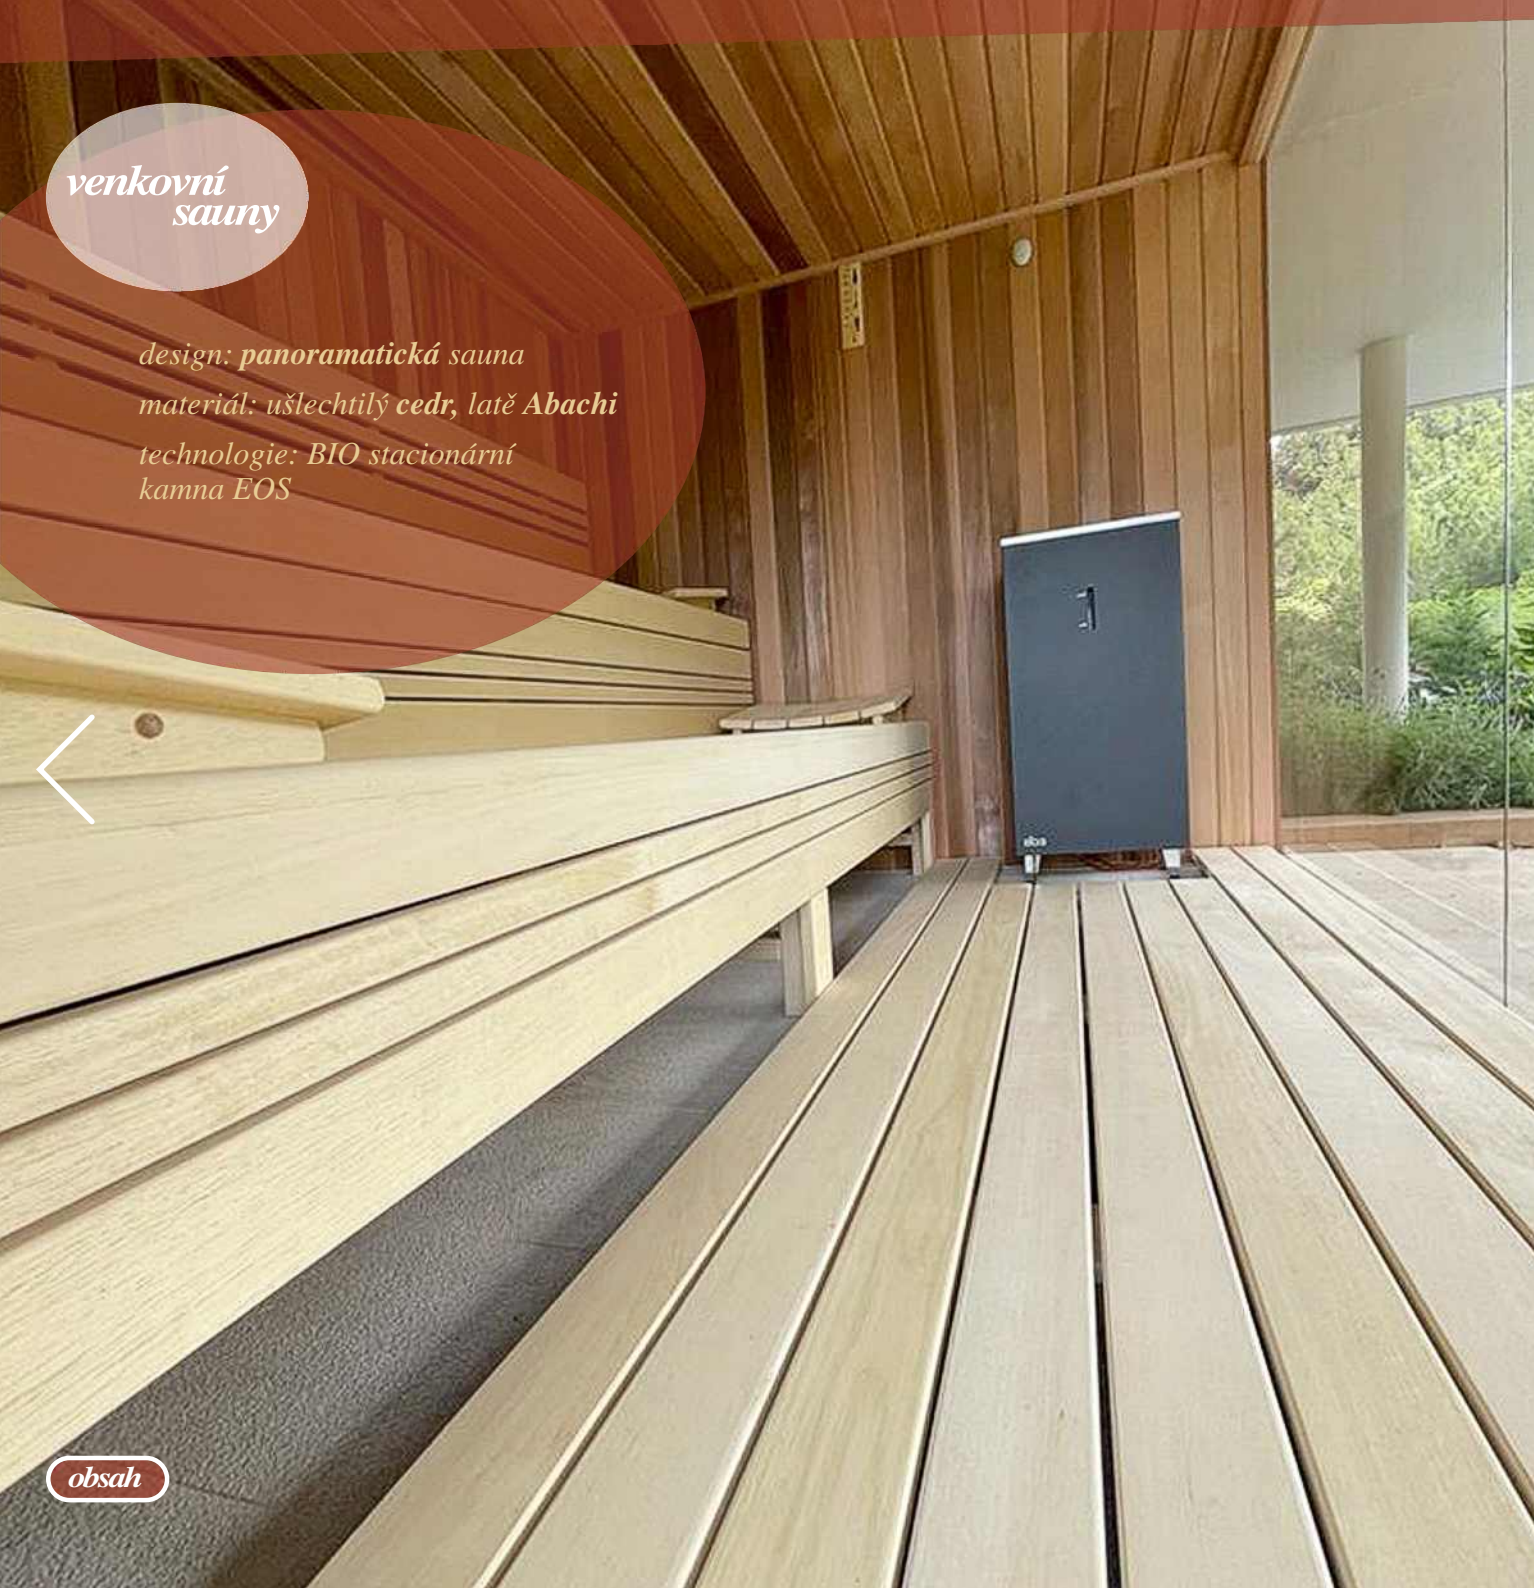

## *infrasauna*

*design: přední prosklená stěna, střešní okno v sauně*

*materiál: ušlechtilý cedr, latě Abachi*

*technologie: infrazářiče EOS VITAE*

*venkovní  
sauny*

*Sauna **na terase vily**  
na Mallorce*

*řada **CREATIVE***

*obsah*

*venkovní  
sauny*

*design: panoramatická sauna*

*materiál: ušlechtilý cedr, latě Abachi*

*technologie: BIO stacionární  
kamna EOS*

*obsah*

*venkovní  
sauny*

*Domek s koupelnou na zahrádě  
u bazénu*

*řada CREATIVE*

*obsah*

*venkovní  
sauny*

*design: panoramatické okno*

*materiál: široký cedr, latě Abachi*

*technologie: BIO závěsná  
kamná EOS*

*obsah*