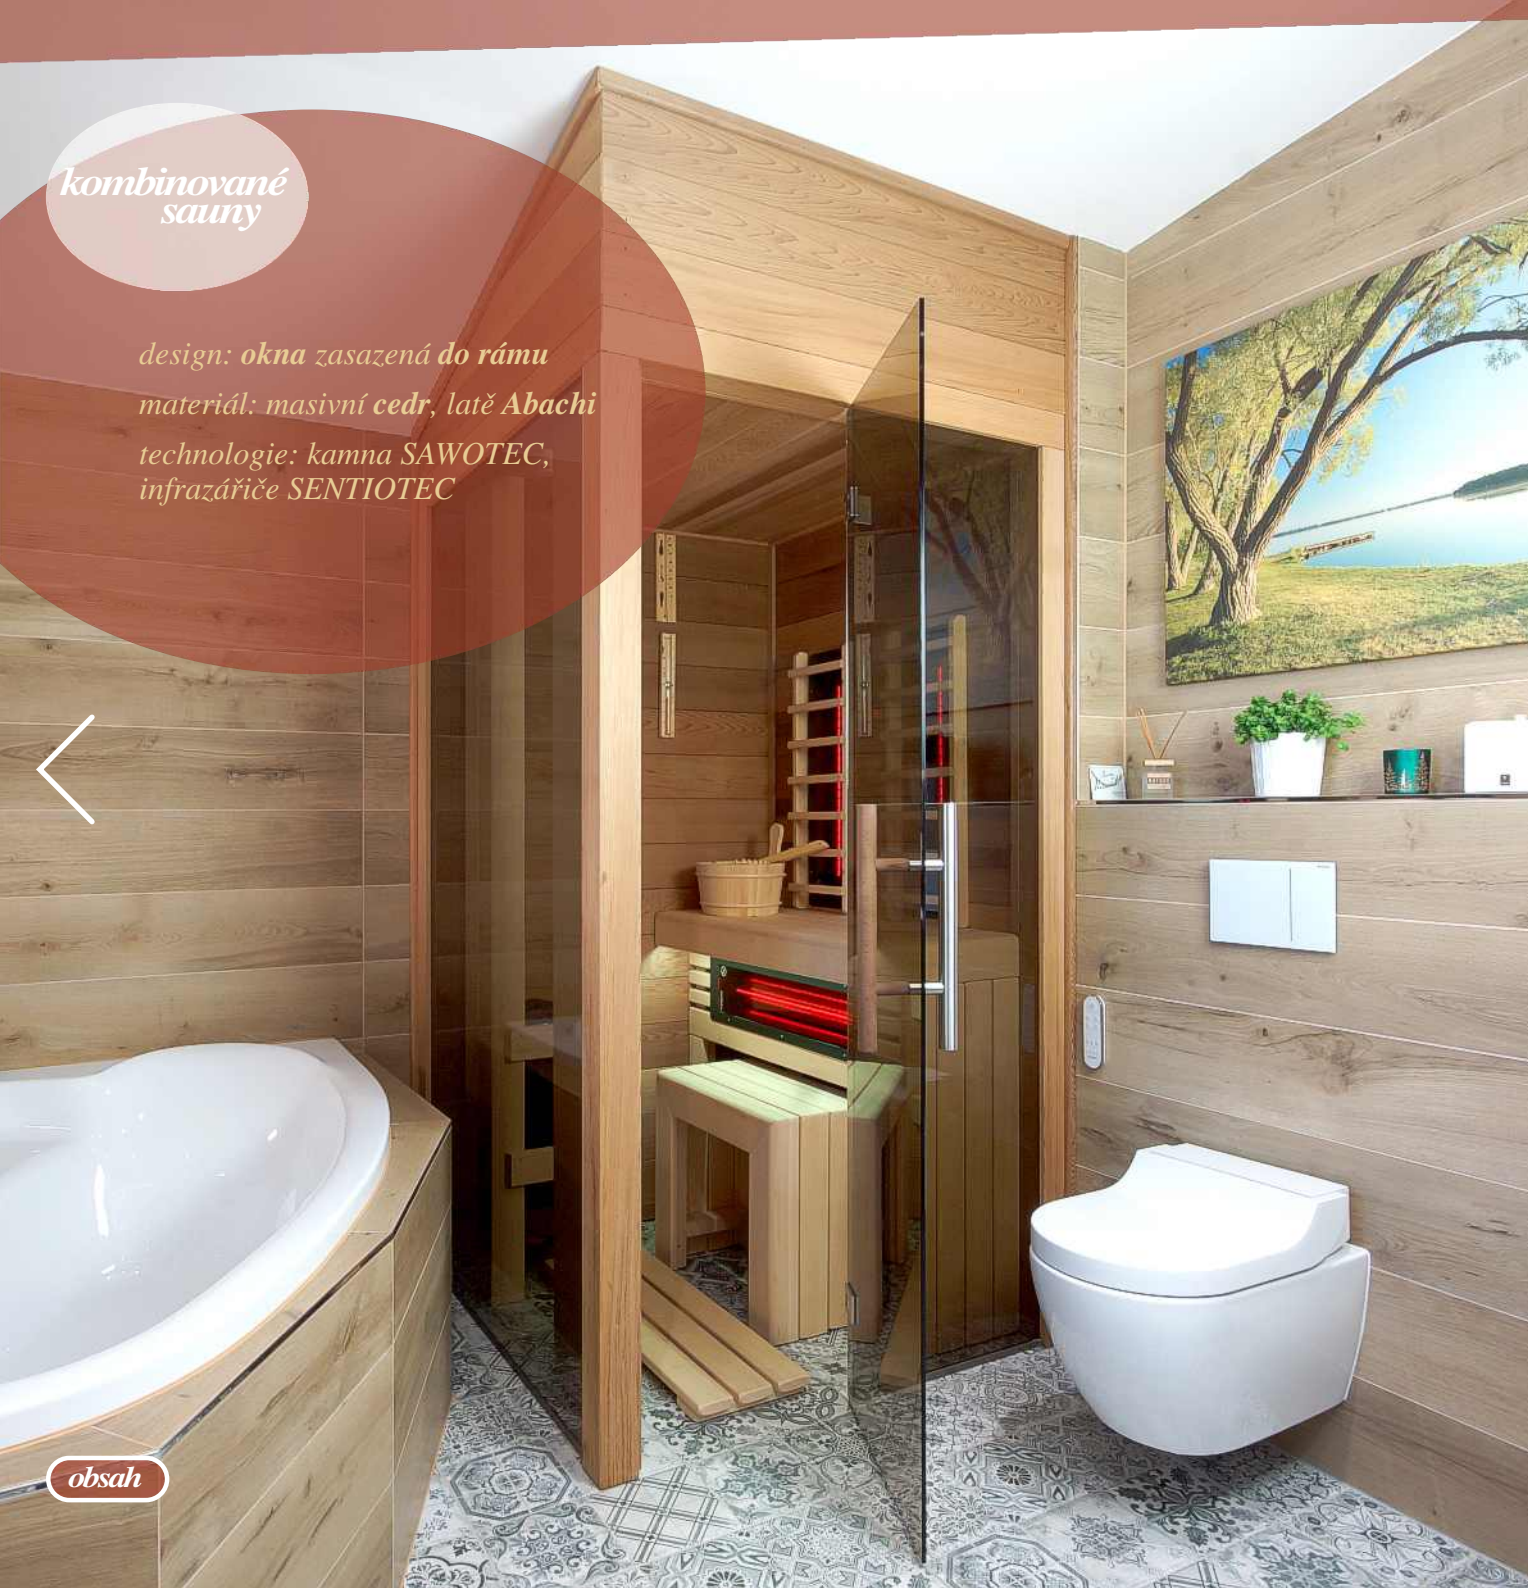

*obsah*

*kombinované  
sauny*

*Malá sauna jako **součást**  
koupelny rodinného domu*

*řada **CREATIVE***

*obsah*

*kombinované  
sauny*

*design: okna zasazená do rámu*

*materiál: masivní cedr, latě Abachi*

*technologie: kamna SAWOTEC,  
infrazářiče SENTIOTEC*

*infrasauny*

*Optimální řešení infra sauny  
pro dvě osoby*

*řada OPTIMUM*

*obsah*