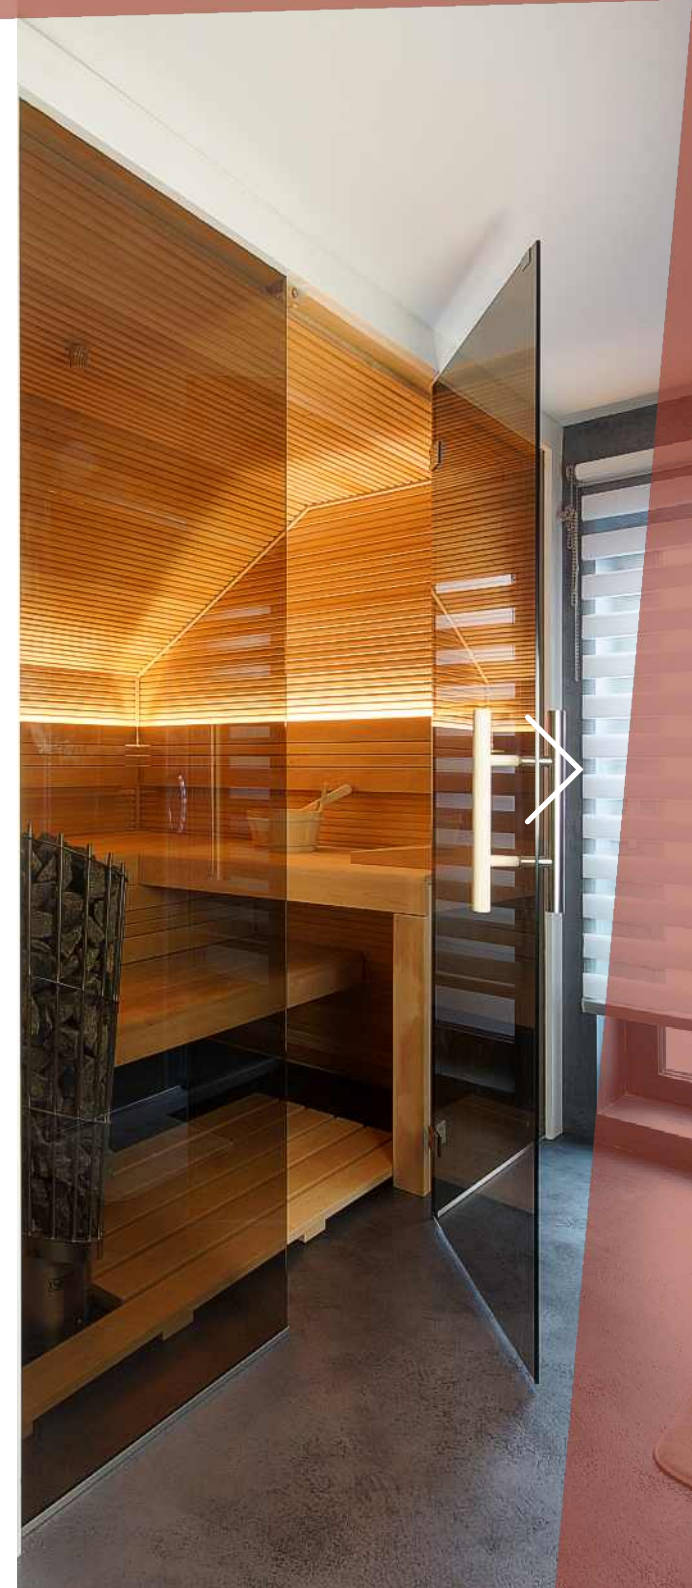

*materiál: kanadská borovice Hemlock,  
latě Abachi*

*technologie: nerezová stacionární  
kamna HELLO*

*finské  
sauny*

*Sauna je umístěna v koupelně  
rodinného domu*

*řada CREATIVE*

*obsah*

*finské  
sauny*

*design: šikmá zadní stěna  
s podsvícením*

*materiál: olše Valerua, latě Abachi*

*technologie: nerezová stacionární  
kamna SAWOTEC*

*finské  
sauny*

*Kreativní řešení do suterénu  
domu*

*řada CREATIVE*

*obsah*