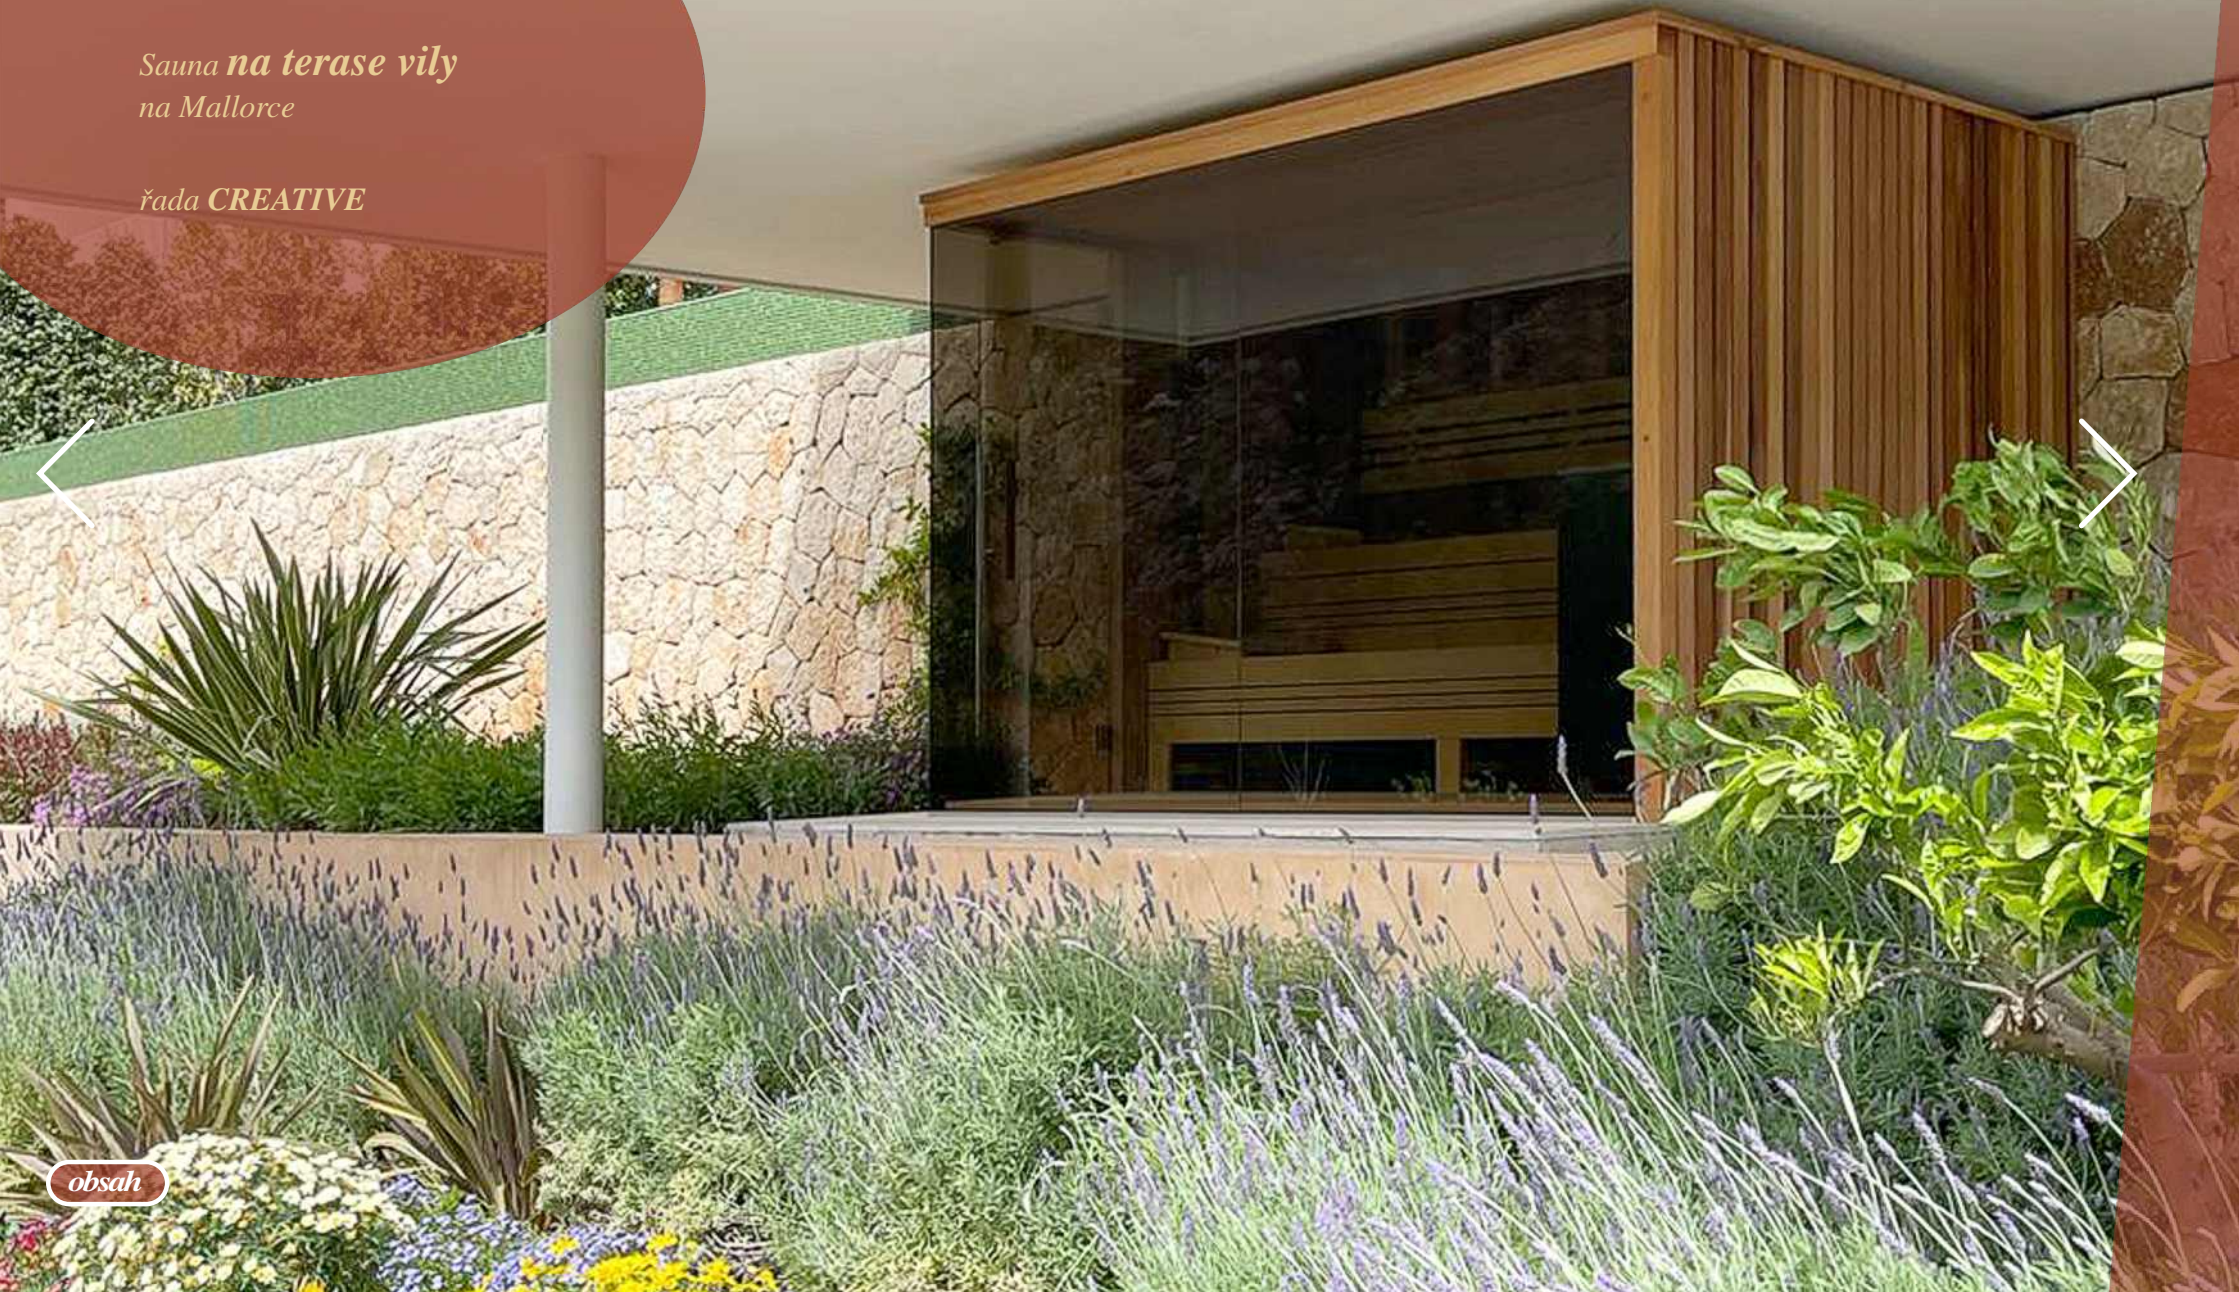

## *infrasauna*

*design: přední prosklená stěna, střešní okno v sauně*

*materiál: ušlechtilý cedr, latě Abachi*

*technologie: infrazářiče EOS VITAE*

*venkovní  
sauny*

*Sauna **na terase vily**  
na Mallorce*

*řada **CREATIVE***

*obsah*

*venkovní  
sauny*

*design: panoramatická sauna*

*materiál: ušlechtilý cedr, latě Abachi*

*technologie: BIO stacionární  
kamna EOS*

*obsah*

*venkovní  
sauny*

*Domek s koupelnou na zahrádě  
u bazénu*

*řada CREATIVE*

*obsah*

*venkovní  
sauny*

*design: panoramatické okno*

*materiál: široký cedr, latě Abachi*

*technologie: BIO závěsná  
kamná EOS*

*obsah*