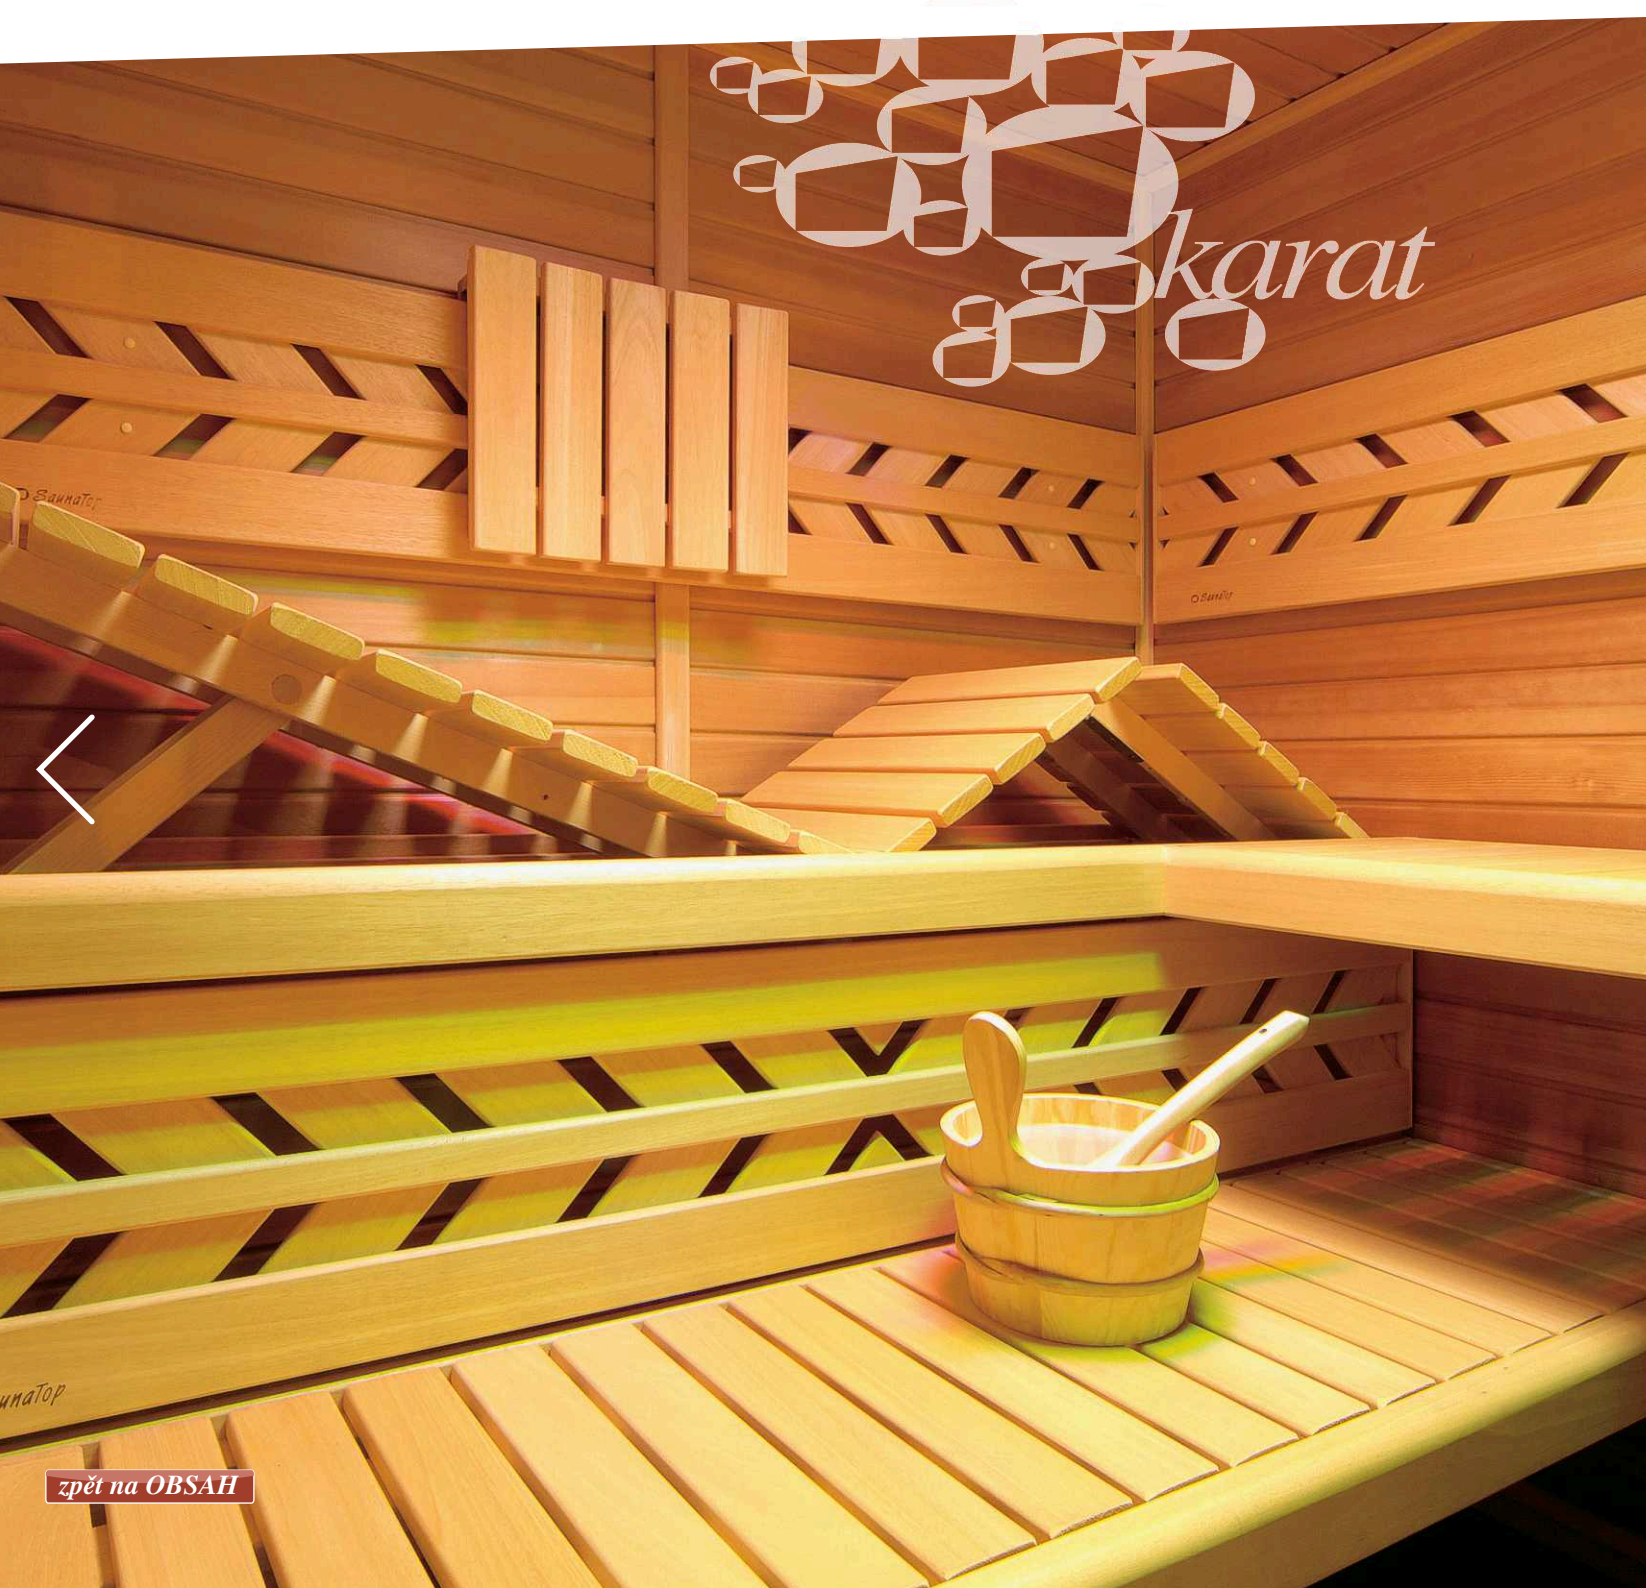

[zpět na OBSAH](#)

[zpět na OBSAH](#)

*KARAT - oblíbená luxusní sauna s dekorativními lavicemi a opěrkami již řadu let uspokojuje nejnáročnější klientelu. Obsahuje maximum prvků výbavy: čtyřbarevné stropní světlo, digitální teploměr, pohodlné područky, polohovatelnou lavici, posuvné opěrky zad ...*