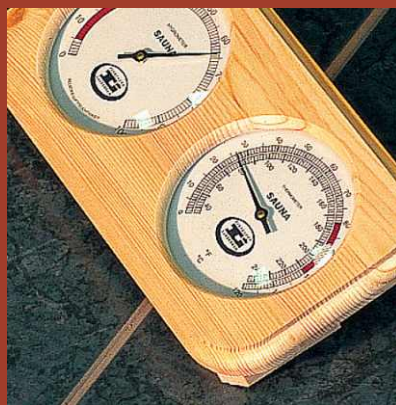

příslušenství & kamna

Široký sortiment
příslušenství, doplňků
a topidel s programem
hobby naleznete na

www.saunashop.cz

[zpět na OBSAH](#)