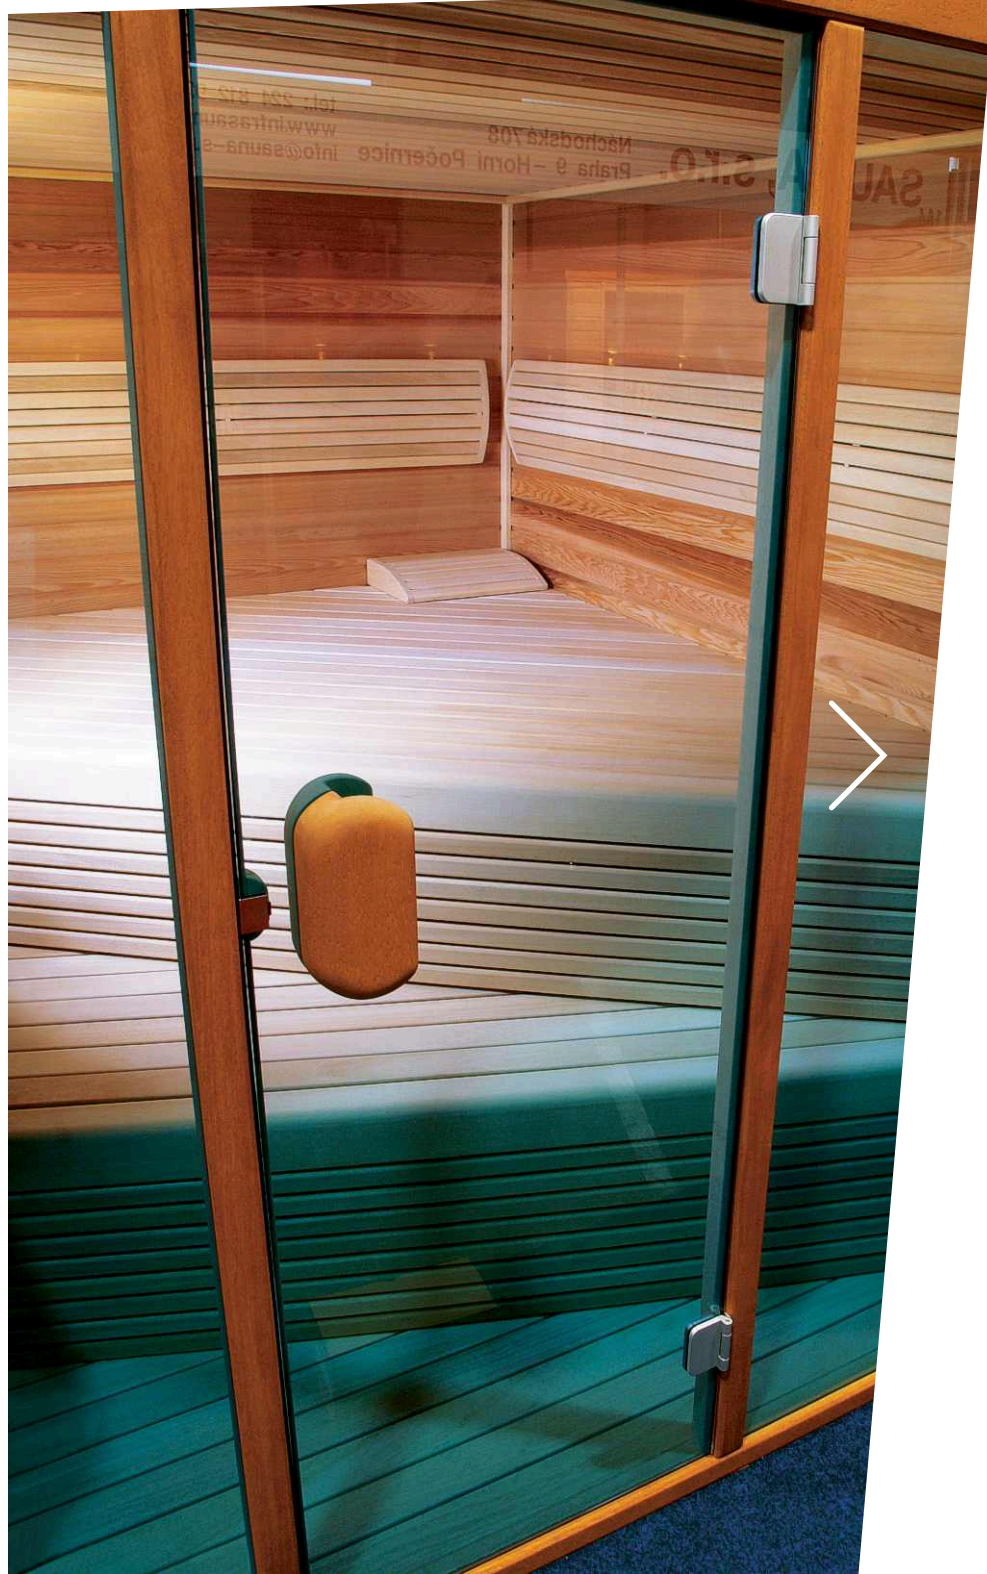

[zpět na OBSAH](#)

[zpět na OBSAH](#)

*KARAT - oblíbená luxusní sauna s dekorativními lavicemi a opěrkami již řadu let uspokojuje nejnáročnější klientelu. Obsahuje maximum prvků výbavy: čtyřbarevné stropní světlo, digitální teploměr, pohodlné područky, polohovatelnou lavici, posuvné opěrky zad ...*