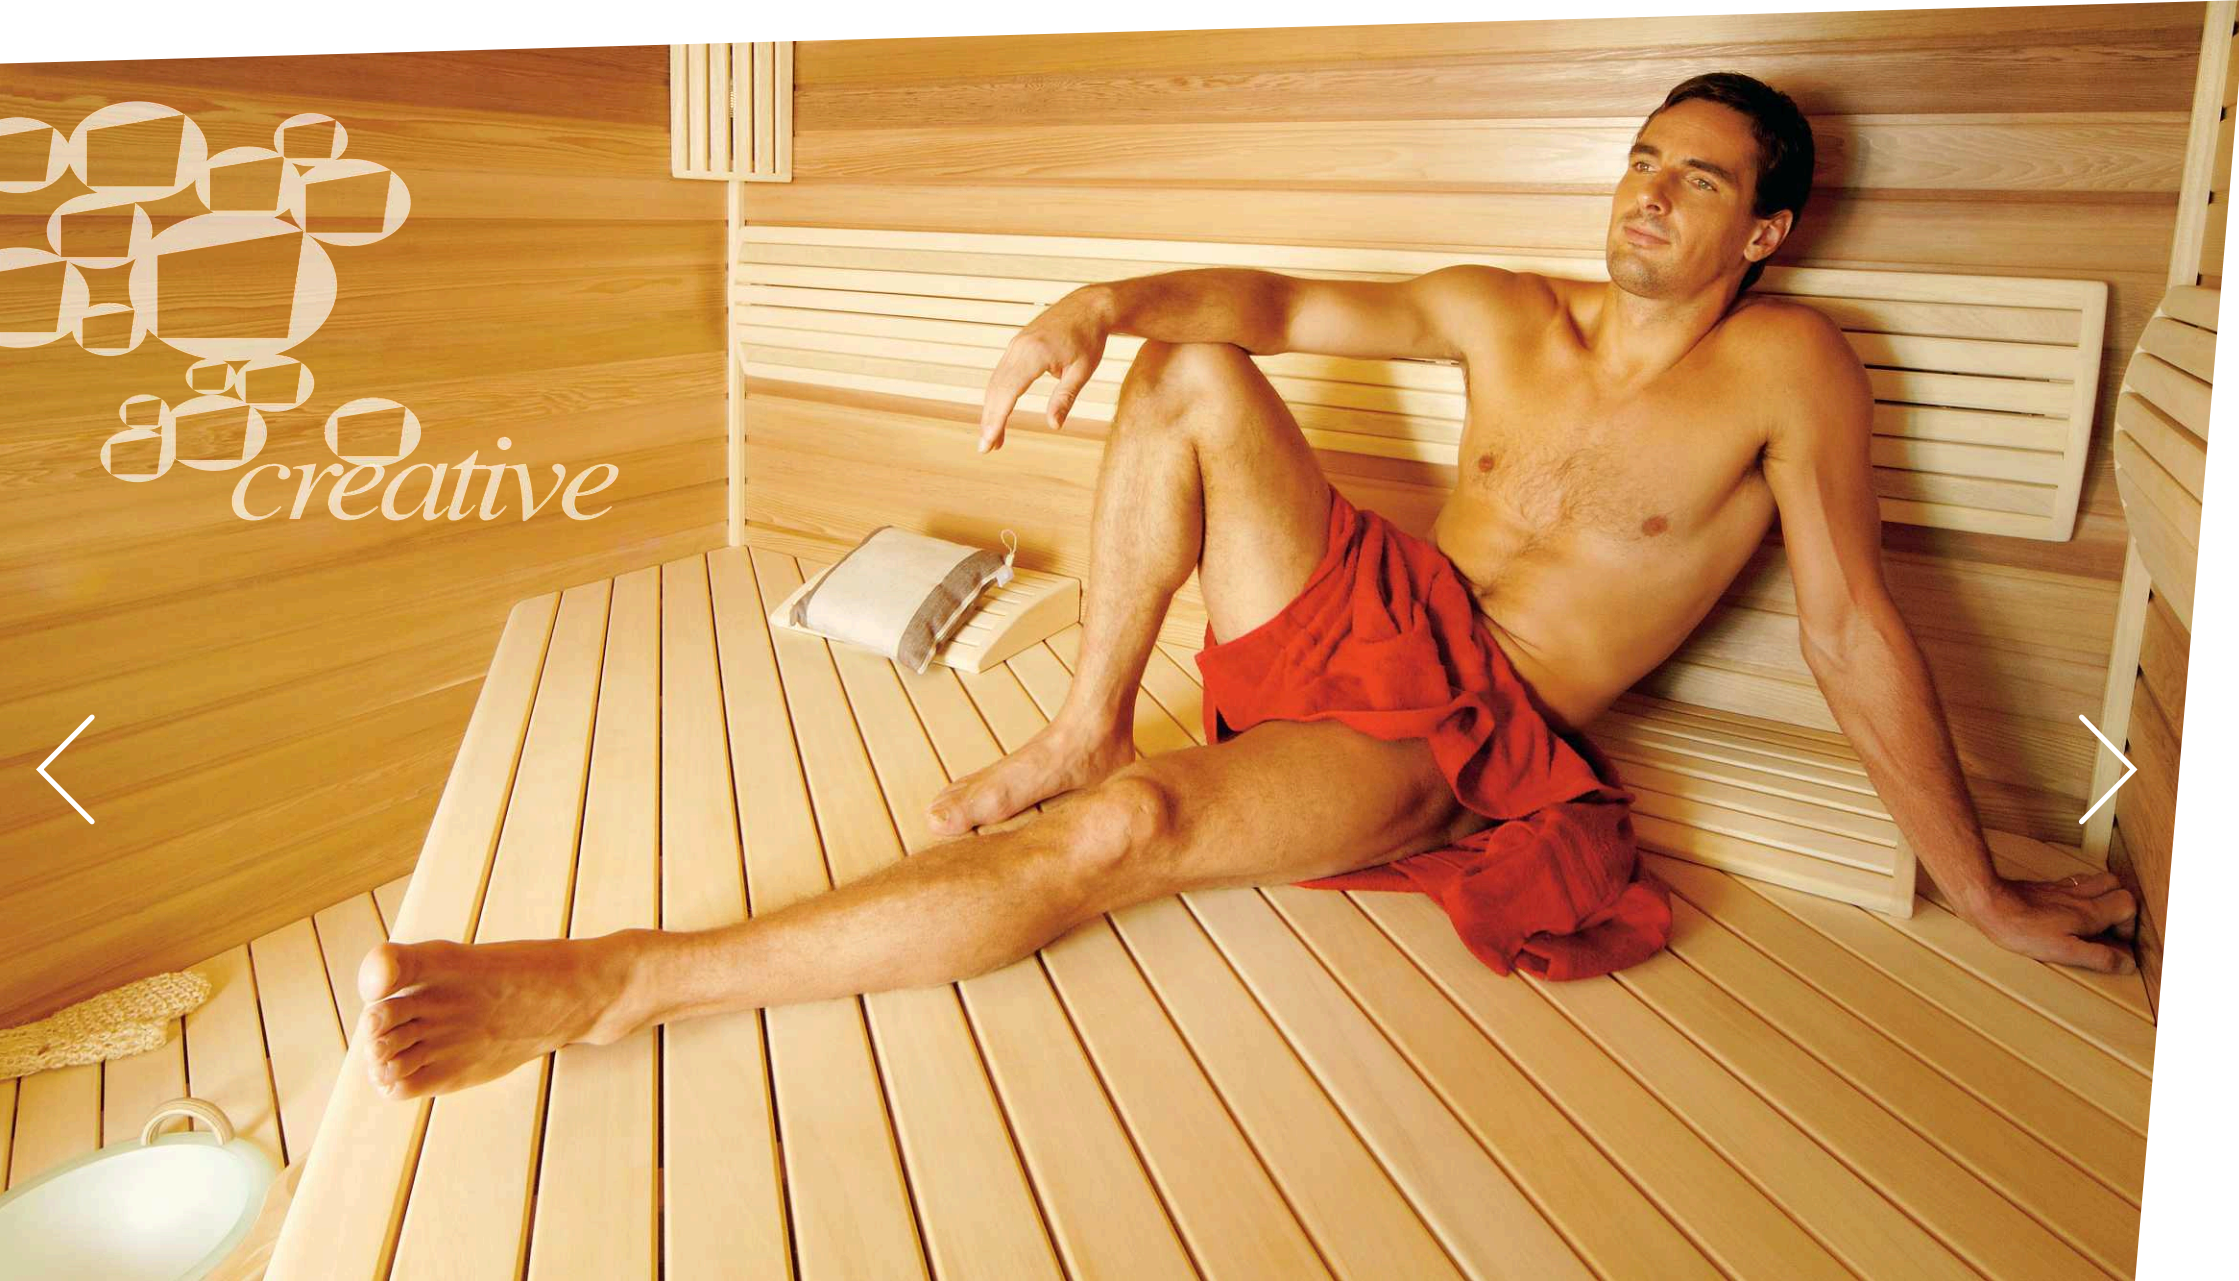

*Sauna **CREATIVE** se stala "vlajkovou lodí" nabídky firmy SaunaTop. Dělá čest svému jménu a nechává promlouvat ty nejzajímavější představy o saunování a relaxaci. Je ukázkou maximální technické dovednosti a moderního designu. V kombinaci s použitím těch nejlepších materiálů se stává kreativní saunou ve všech ohledech ...*

[zpět na OBSAH](#)