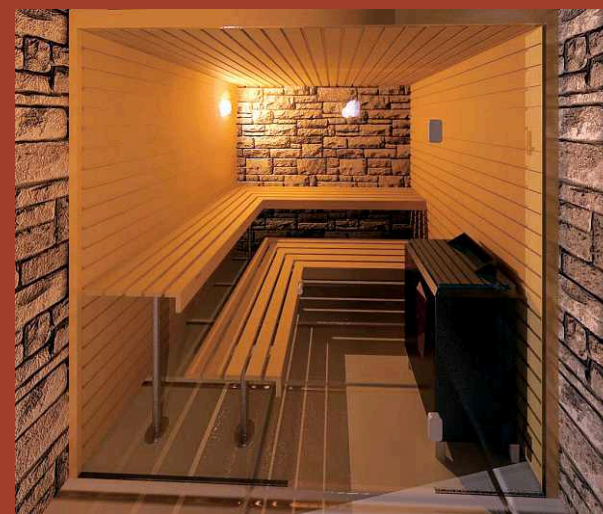

Pokud si nevyberete z obsáhlé nabídky modelů saun, saunových kamen s regulací a materiálů můžeme Vám vytvořit projekt - návrh správného řešení umístění sauny a provedení ve Vašem domě nebo wellness. Návrh půdorysu a umístění finské sauny a infrakabiny u provedené sauny je součástí realizace.

info@saunatop.cz

VOLEJTE na poradenskou linku 608 55 44 44