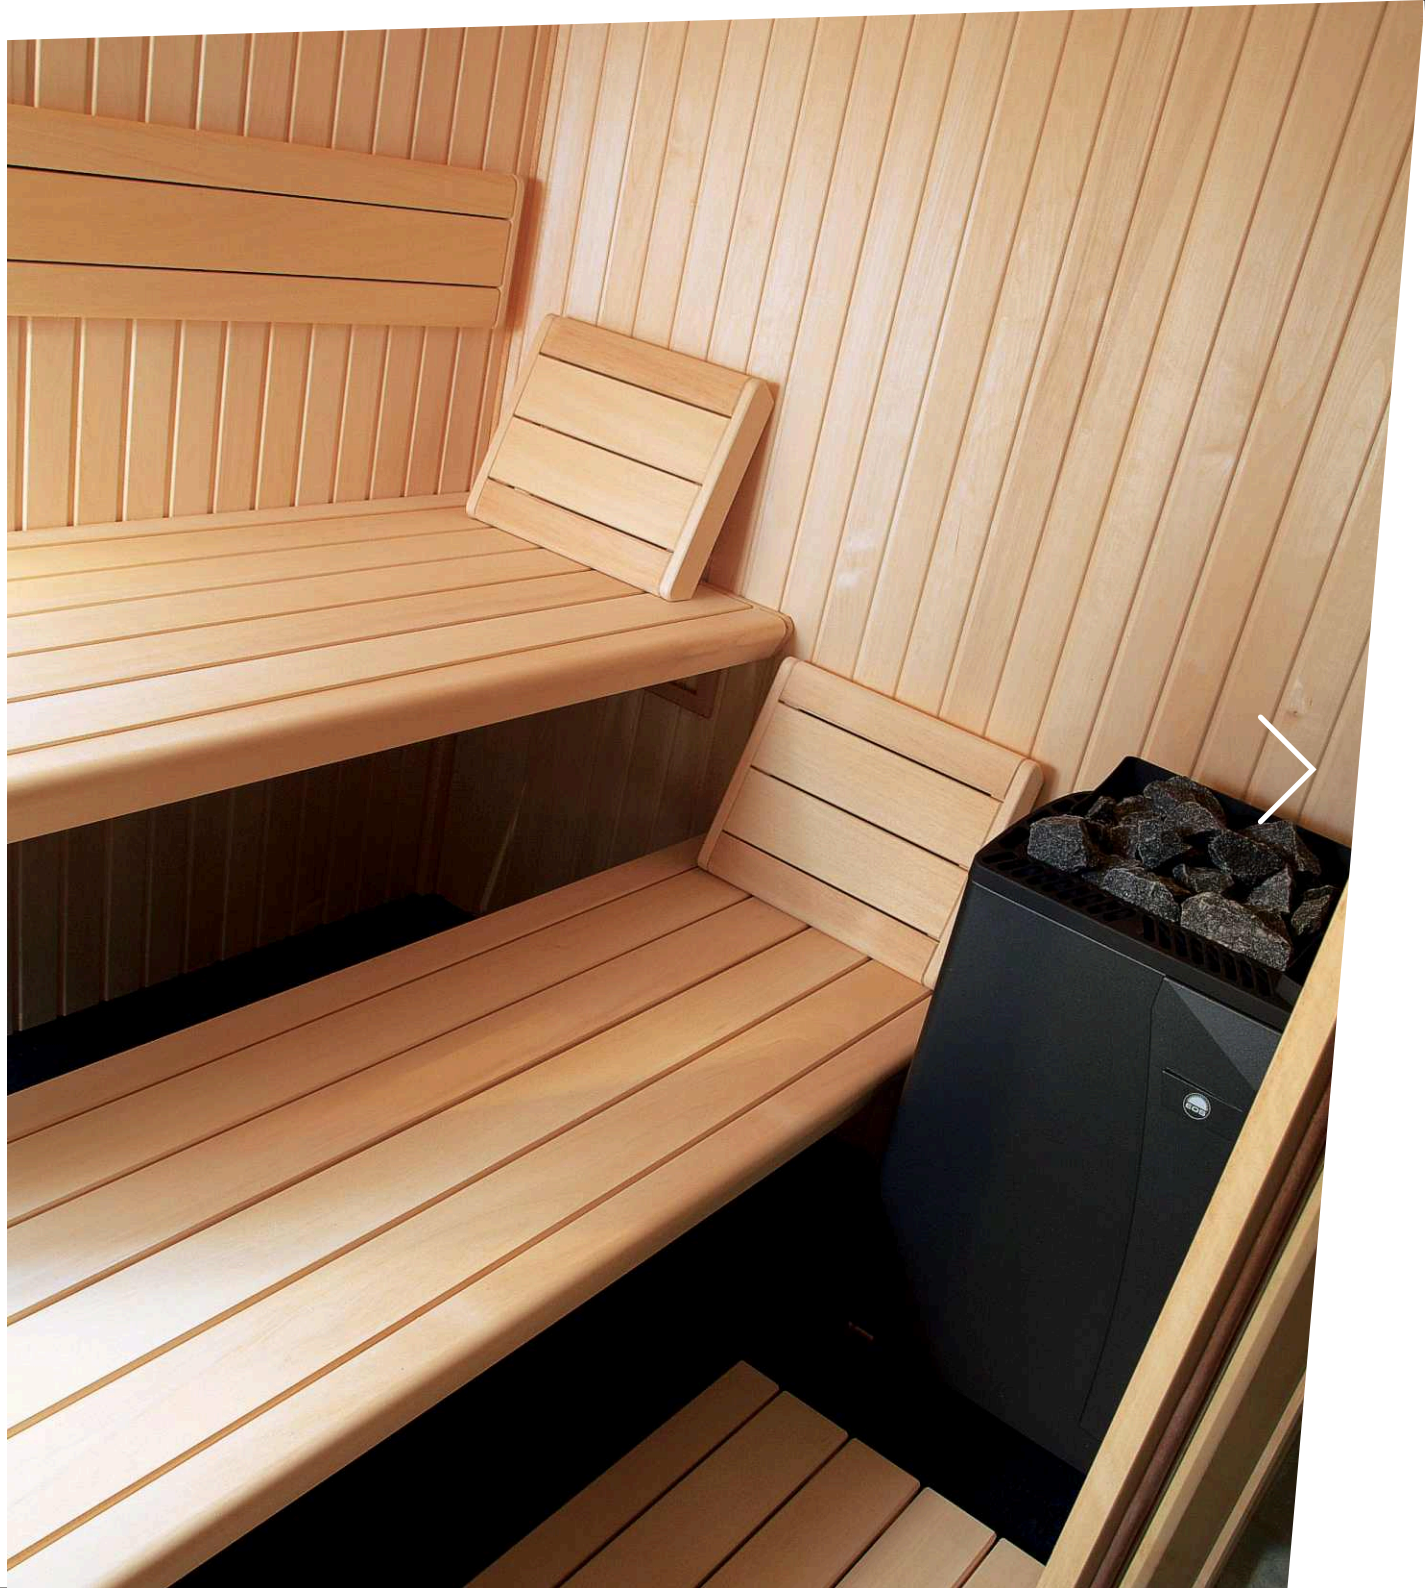

exclusive

[zpět na OBSAH](#)